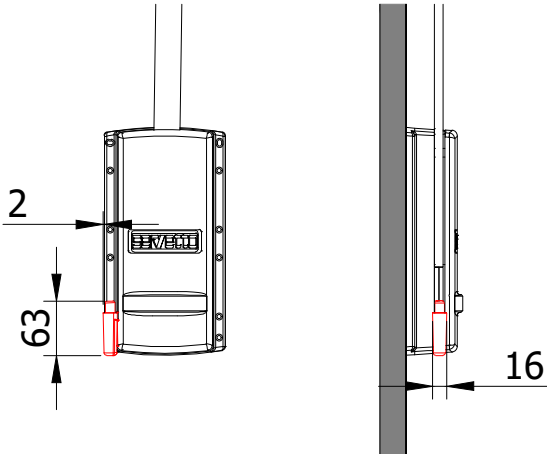

## ammortizzatori Edi - damper Edi

NERO  
black

EDI080500

GRIGIO  
grey

EDI080G00

BIANCO  
white

EDI080400

BROWN  
brown